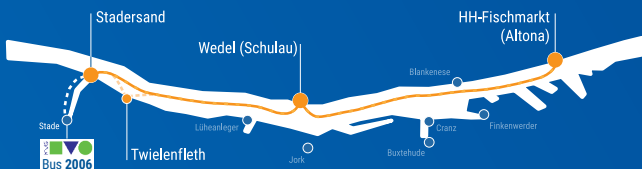

Familienticket (2 Erwachsene und max. 2 Kinder bis 9 Jahre)

Strecke	Einzelfahrt	Hin & Zurück
Stadersand ♦ HH-Fischmarkt	45,00 €	90,00 €

Hunde sind bis zu einer Schulterhöhe von 70 cm frei.

Die Busanbindung ist kostenpflichtig (KVG Linie 2006, HVV-Tarif).

Tickets für die Fahrten mit den elblinien sind erhältlich über unseren Partner:

STADE Marketing und Tourismus GmbH
Hansestraße 16 · 21682 Stade
Tel. 04141 776 98-0 oder im Internet unter www.stade-tourismus.de

Tickets sind auch an Bord erhältlich (sofern noch verfügbar).

elblinien gehört zur Reederei Watten Fährlinien GmbH Husum
Tel. 04841 93 74 617 · info@elblinien.de